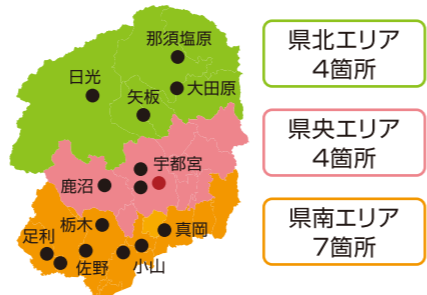

お問い合わせの流れ

相談会場のご案内

県内各地にサテライトを設置しています

**メイン会場** 栃木県よろず支援拠点  
宇都宮市ゆいの杜1-5-40  
平日9:00~17:00

栃木県内  
**15箇所**  
設置

県北エリア	日光商工会議所 日光市平ヶ崎200-1	毎月第4火曜日 10:00~17:00
	那須塩原市商工会 那須塩原市末広町64-27	毎月第1・3火曜日 10:00~17:00
	大田原商工会議所 大田原市山の手1-1-1	毎週水曜日 9:00~17:00
	矢板市商工会 矢板市扇町1-2-7	毎月第3木曜日 10:00~17:00
県中央エリア	宇都宮商工会議所 宇都宮市中央3-1-4	毎週木曜日 9:00~17:00
	宇都宮市立東図書館 宇都宮市中今泉3-5-1	毎月第2・4土曜日 10:00~17:30
	鹿沼商工会議所 鹿沼市睦町287-16	毎月第2水曜日 10:00~17:00

県南エリア	栃木商工会議所 栃木市片柳町2-1-46	毎月第1月曜日 毎月第3火曜日 9:00~12:00
	佐野商工会議所 佐野市大和町2687-1	毎週水・木曜日 9:00~17:00
	足利商工会議所 足利市通3-2757	毎週水曜日 9:00~17:00
	県南地場産センター 足利市田中町32-11	毎月第2・4金曜日 10:00~17:00
	真岡商工会議所 真岡市荒町1203	毎月第1・3金曜日 9:00~17:00
	小山商工会議所 小山市城東1-6-36	毎月第2水曜日・ 第3木曜日・第4火曜日 10:00~17:00
	小山市立中央図書館 小山市城東1-19-40	毎月第2・4土曜日 10:00~17:30