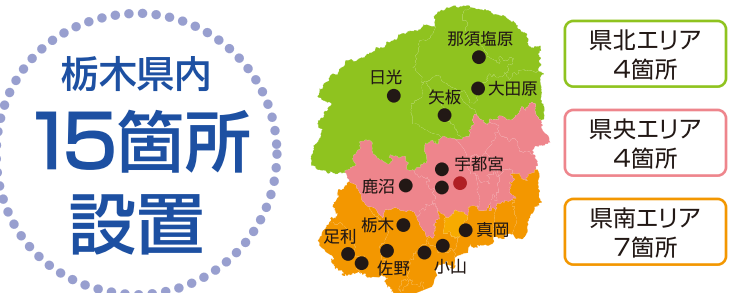

1 相談の流れ

電話または
ホームページから
お問い合わせ

個別の経営課題に
応じて、専門家が
アドバイス

相談後の進捗を
確認・フォロー

相談内容解決

相談会場のご案内

県内各地にサテライトを設置しています

メイン会場 栃木県よろず支援拠点
宇都宮市ゆいの杜1-5-40
平日9:00~17:00

| | | |
|-------|----------------------------|--------------------------|
| 県北エリア | 日光商工会議所 日光市平ヶ崎200-1 | 毎月第4火曜日 10:00~17:00 |
| | 那須塩原市商工会 那須塩原市末広町64-27 | 毎月第1・3火曜日 10:00~17:00 |
| | 大田原商工会議所 大田原市山の手1-1-1 | 毎週水曜日 9:00~17:00 |
| | 矢板市商工会 矢板市扇町1-2-7 | 毎月第3木曜日 10:00~17:00 |
| 県央エリア | 宇都宮商工会議所 宇都宮市中央3-1-4 | 毎週木曜日 9:00~17:00 |
| | 宇都宮市立東図書館 宇都宮市中今泉町3-5-1 | 毎月第2・4土曜日 10:00~17:30 |
| | 鹿沼商工会議所 鹿沼市睦町287-16 | 毎月第2水曜日 10:00~17:00 |